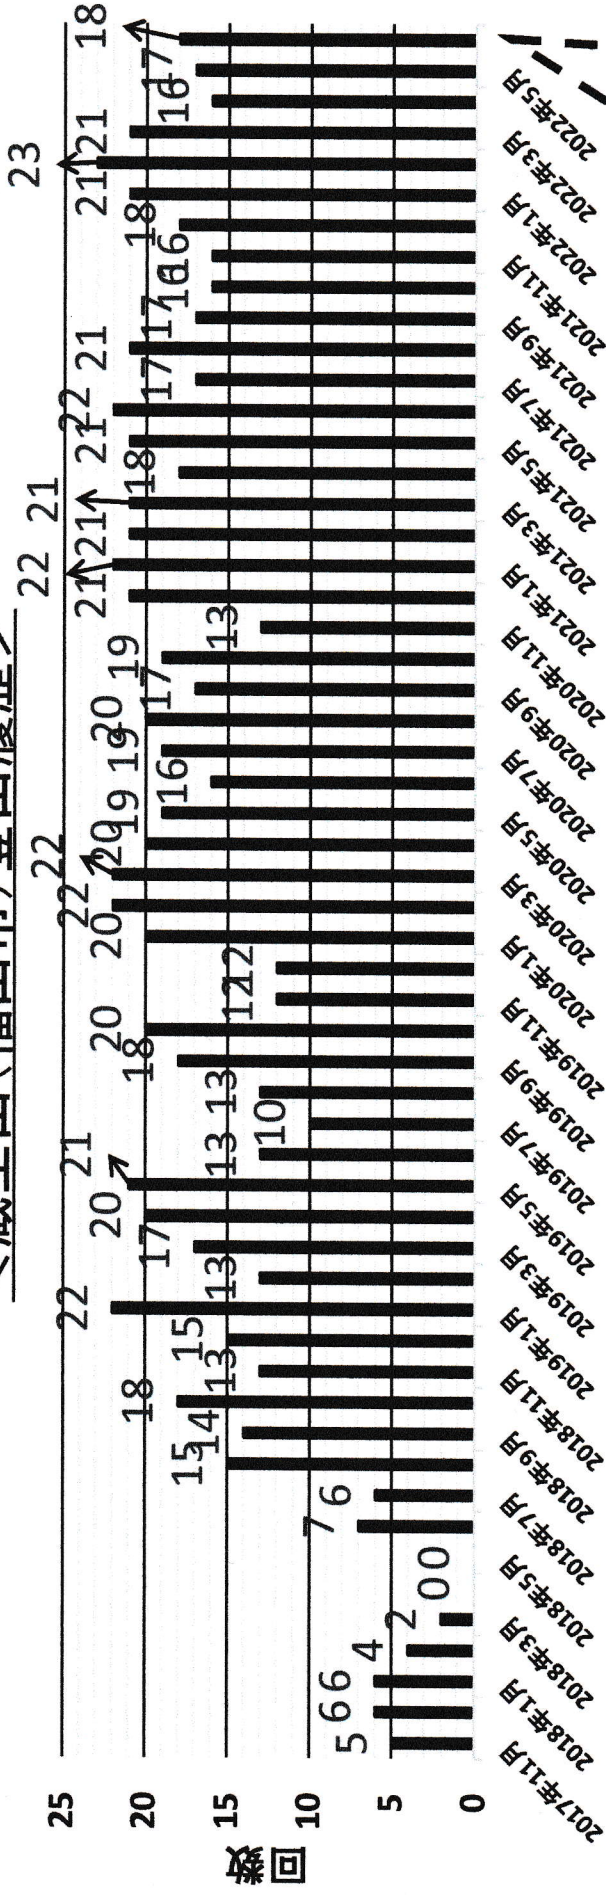

# <蔵王山(福山市)登山履歴>

# <月別登山歩数>